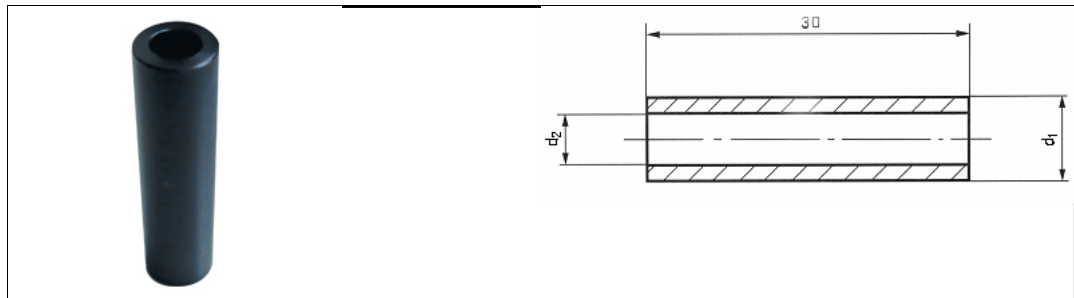

## Technisches Datenblatt - SK 10 x 30 KOENIG-EXPANDER® Narzędzia

Beschreibung	Distanzhülse Serie Sidex-SK - Zum Versetzen von KOENIG Expander® Serie SK mit 30 mm verlängertem Stift
Bestellbezeichnung	SK 10 x 30
d1	10,0 mm
d2	5,6 mm
	Anwendungsbeispiele