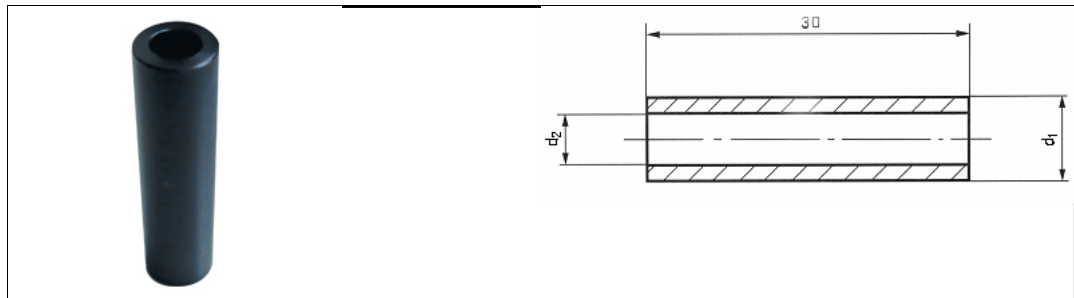

## Technisches Datenblatt - SK 5 x 30 KOENIG-EXPANDER® Narzędzia

Beschreibung	Distanzhülse Serie Sidex-SK - Zum Versetzen von KOENIG Expander® Serie SK mit 30 mm verlängertem Stift
Bestellbezeichnung	SK 5 x 30
d1	5,0 mm
d2	3,2 mm
	Anwendungsbeispiele