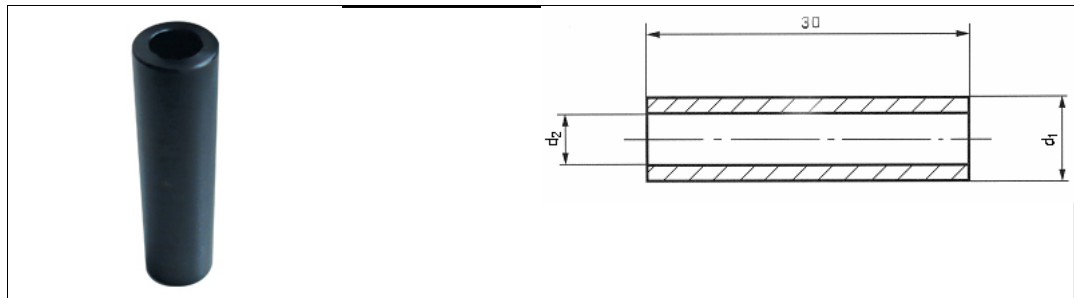

Technisches Datenblatt - SK 9 x 30 KOENIG-EXPANDER® Narzędzia

Beschreibung	Distanzhülse Serie Sidex-SK - Zum Versetzen von KOENIG Expander® Serie SK mit 30 mm verlängertem Stift
Bestellbezeichnung	SK 9 x 30
d1	9,0 mm
d2	5,2 mm
	Anwendungsbeispiele