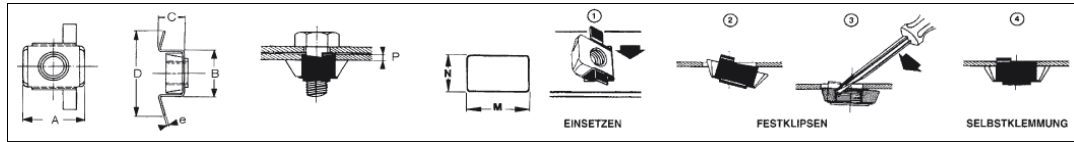

Data sheet - D 813.5-A

FASTEKS KLIPKO® Nakrętka klatkowa montowana od wierzchniej strony blachy

3D-Data available	
Order description	D 813.5-A
Thread	M5
Klemmbereich P	0,5 - 0,6
Aufnahmeloch N +0,2 -0	8,0
Aufnahmeloch M ± 0,2	13,0
A	14,0
B	12,4
C	5,6
D	20,4
e	0,5
Werkstoff	Käfig: nichtrostender Stahl Mutter: Stahl verzinkt