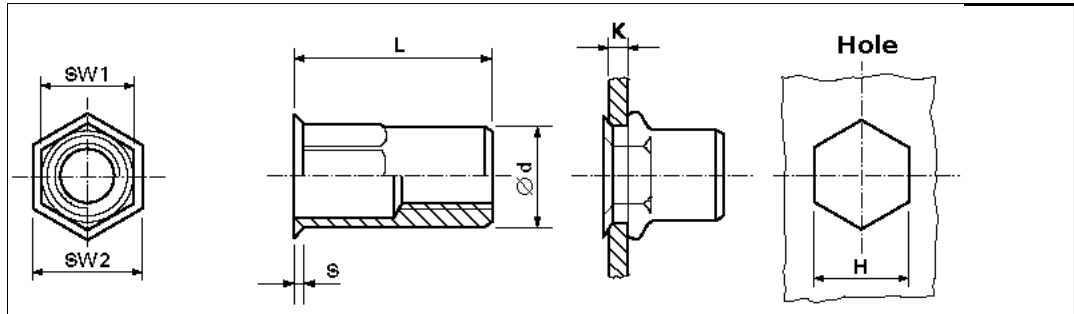

Data sheet - M3 HC ROKS 2,3

FASTEKS FILKO® - Nitonakrętki łeb ze specjalnie małą fazą / trzpień sześciokątny / otwarta

3D-Data available	
Order description	M3 HC ROKS 2,3
Thread	M3
Grip range K	1.0-2.3 mm
Mounting hole H +0,1	5.0 mm
Ø d/SW1	5.0 mm
Ø D/SW2	5.8 mm
S	0.3 mm
L	7.9 mm
Material	Stainless steel A2
	Other dimensions and materials on request