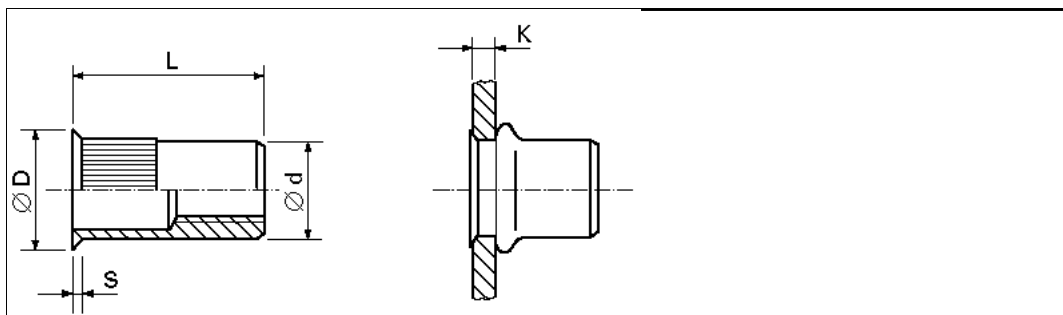

## Data sheet - M3 RC ROKS 2,3

FASTEKS FILKO® - Nitonakrętki łeb ze specjalnie małą fazą / trzpień  
moletowany / otwarta

3D-Data available	
Order description	M3 RC ROKS 2,3
Thread	M3
Grip range K	1.0-2.3 mm
Mounting hole-Ø +0,1	5.0 mm
Ø d	5.0 mm
Ø D	5.8 mm
S	0.3 mm
L	7.9 mm
Material	Stainless steel A2
	Other dimensions and materials on request