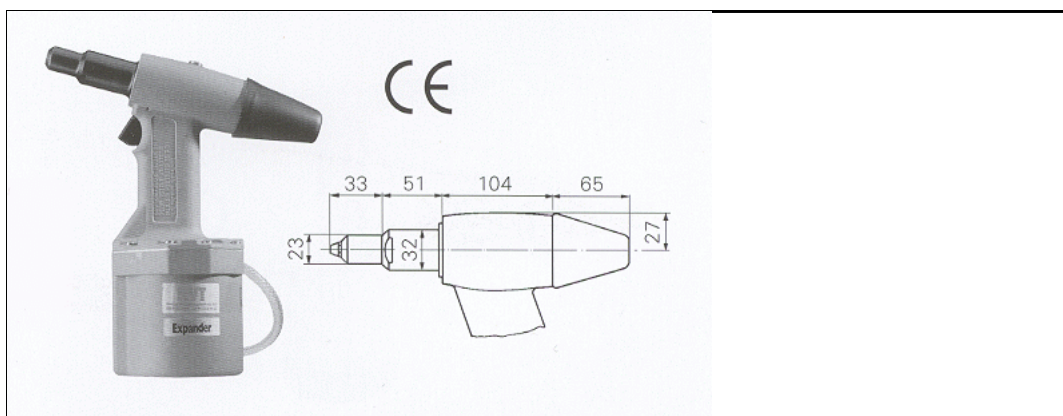

Technisches Datenblatt - PRG 540 POP® - nity zrywalne Narzędzia

Beschreibung	pneumatisches Setzgerät ohne Dornabsaugung
Bestellbezeichnung	PRG 540
Einsatzbereich	3,0 - 6,4 mm
Grundausrüstung	3,0 - 6,4 mm
Gewicht	2,0 kg
Länge	230 mm
Höhe	295 mm
Werkzeughub	17 mm
Betriebsdruck	max. 5,8 bar
Zugkraft	12,4 kN @ 5,6 bar
Druckluftverbrauch	1,5 Liter/Niet