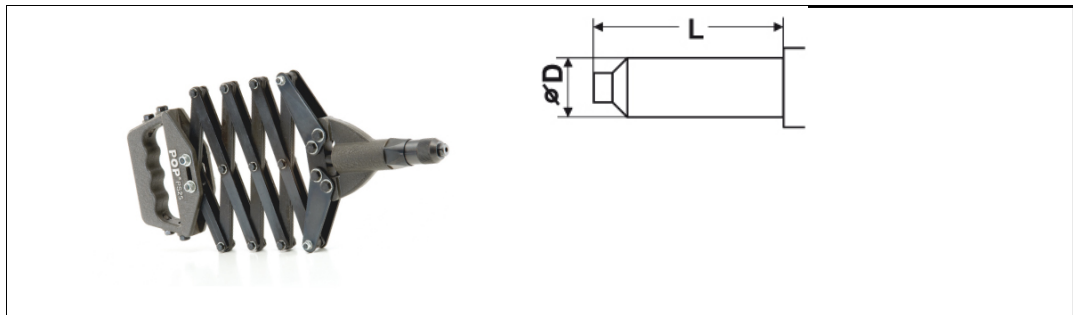

## Technisches Datenblatt - PS 25 POP® - nity zrywalne Narzędzia

Beschreibung	robuste Handnietschere
Bestellbezeichnung	PS 25
Einsatzbereich	2,4 - 6,4 mm
Gesamtlänge	min. 305 mm / max. 805 mm
Ø D	27,0 mm
L	114,3 mm
Gewicht	2,3 kg